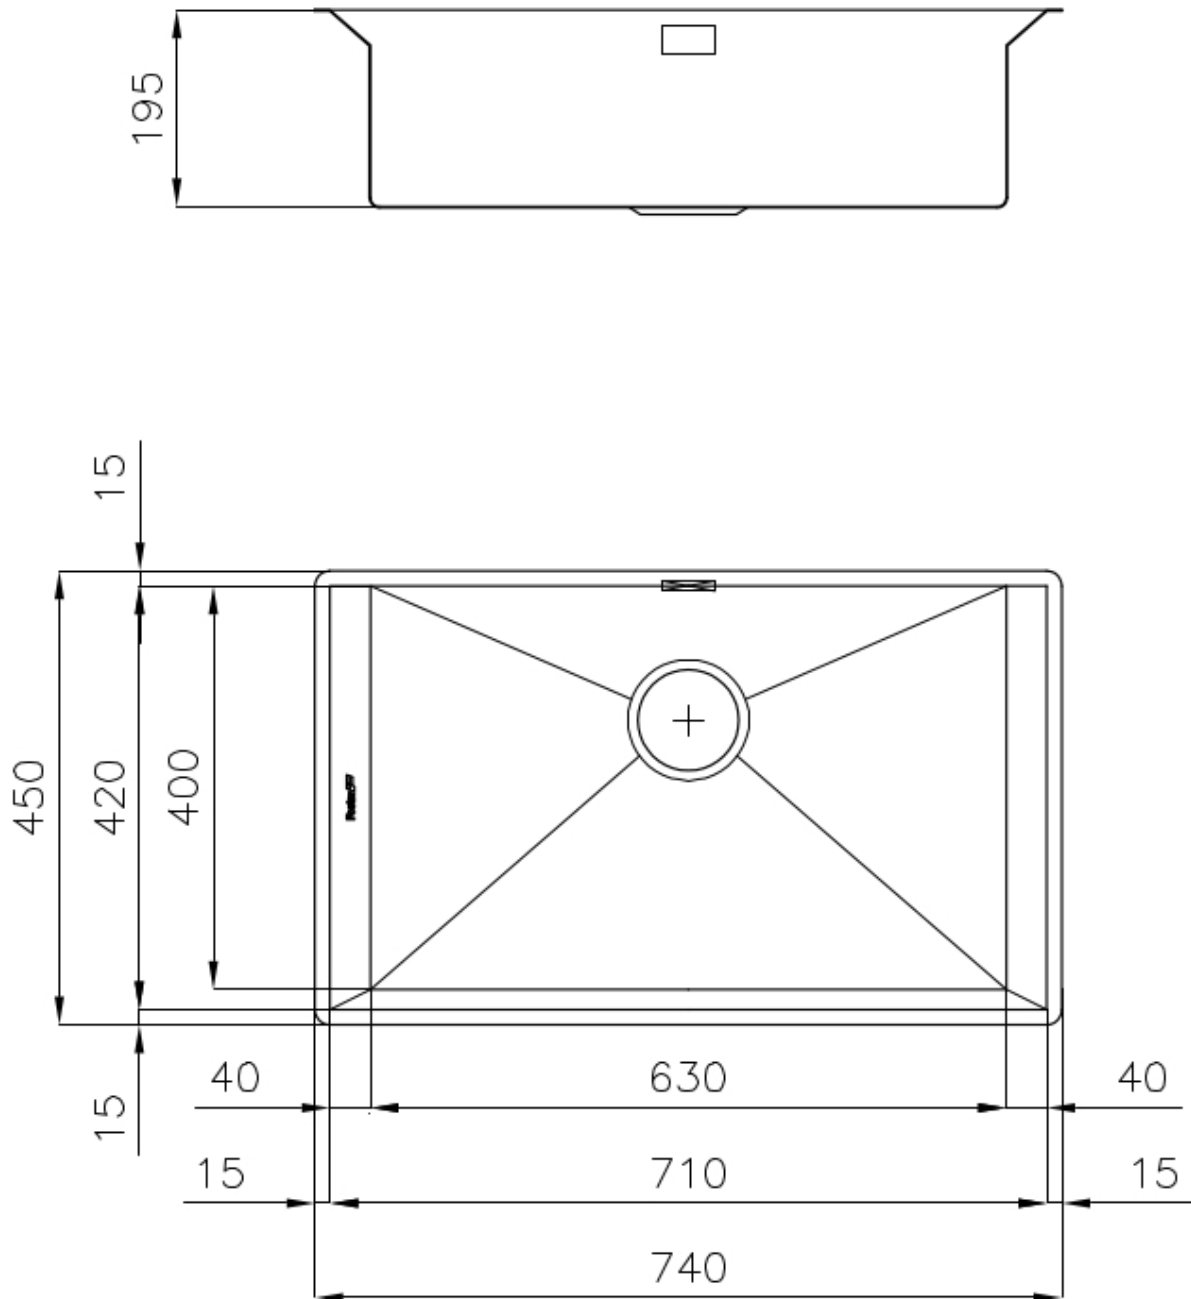

VASCA A RAGGIO STRETTO Vasche con forme squadrate dal design moderno e con aumentata capienza. Per un'estetica minimal coniugata con la massima praticità.

VASCA QUADRA - RAGGIO 0/9 Le vasche quadre di Foster hanno gli spigoli verticali perfettamente squadrate, mentre quelli sul fondo vasca presentano una piccola raggiatura di 9 mm che facilita le operazioni di pulizia.

DETTAGLI

Bordo Installazione Sottotop

Materiale Acciaio inox AISI 304

Texture Vintage

Base 80 cm

Dimensioni 740x450 mm

Dotazioni standard Ganci di fissaggio, guarnizione, piletta, troppo-pieno e sifone, Imballo in scatola

Fori Mixer Nessun foro di serie

Foro incasso 710x420 mm

Gocciolatoio No

Larghezza 74 cm

Misura vasca

630x400mm

Numero vasche

1 vasca

Piletta

Piletta SPACE 3,5"

DATI TECNICI

GALLERIA FOTOGRAFICA

ACCESSORI OPZIONALI

Cestello portapiatti inox
8100 303

Tagliere scorrevole in legno Iroko
8656 001

Tagliere Twin in HDPE
8644 100